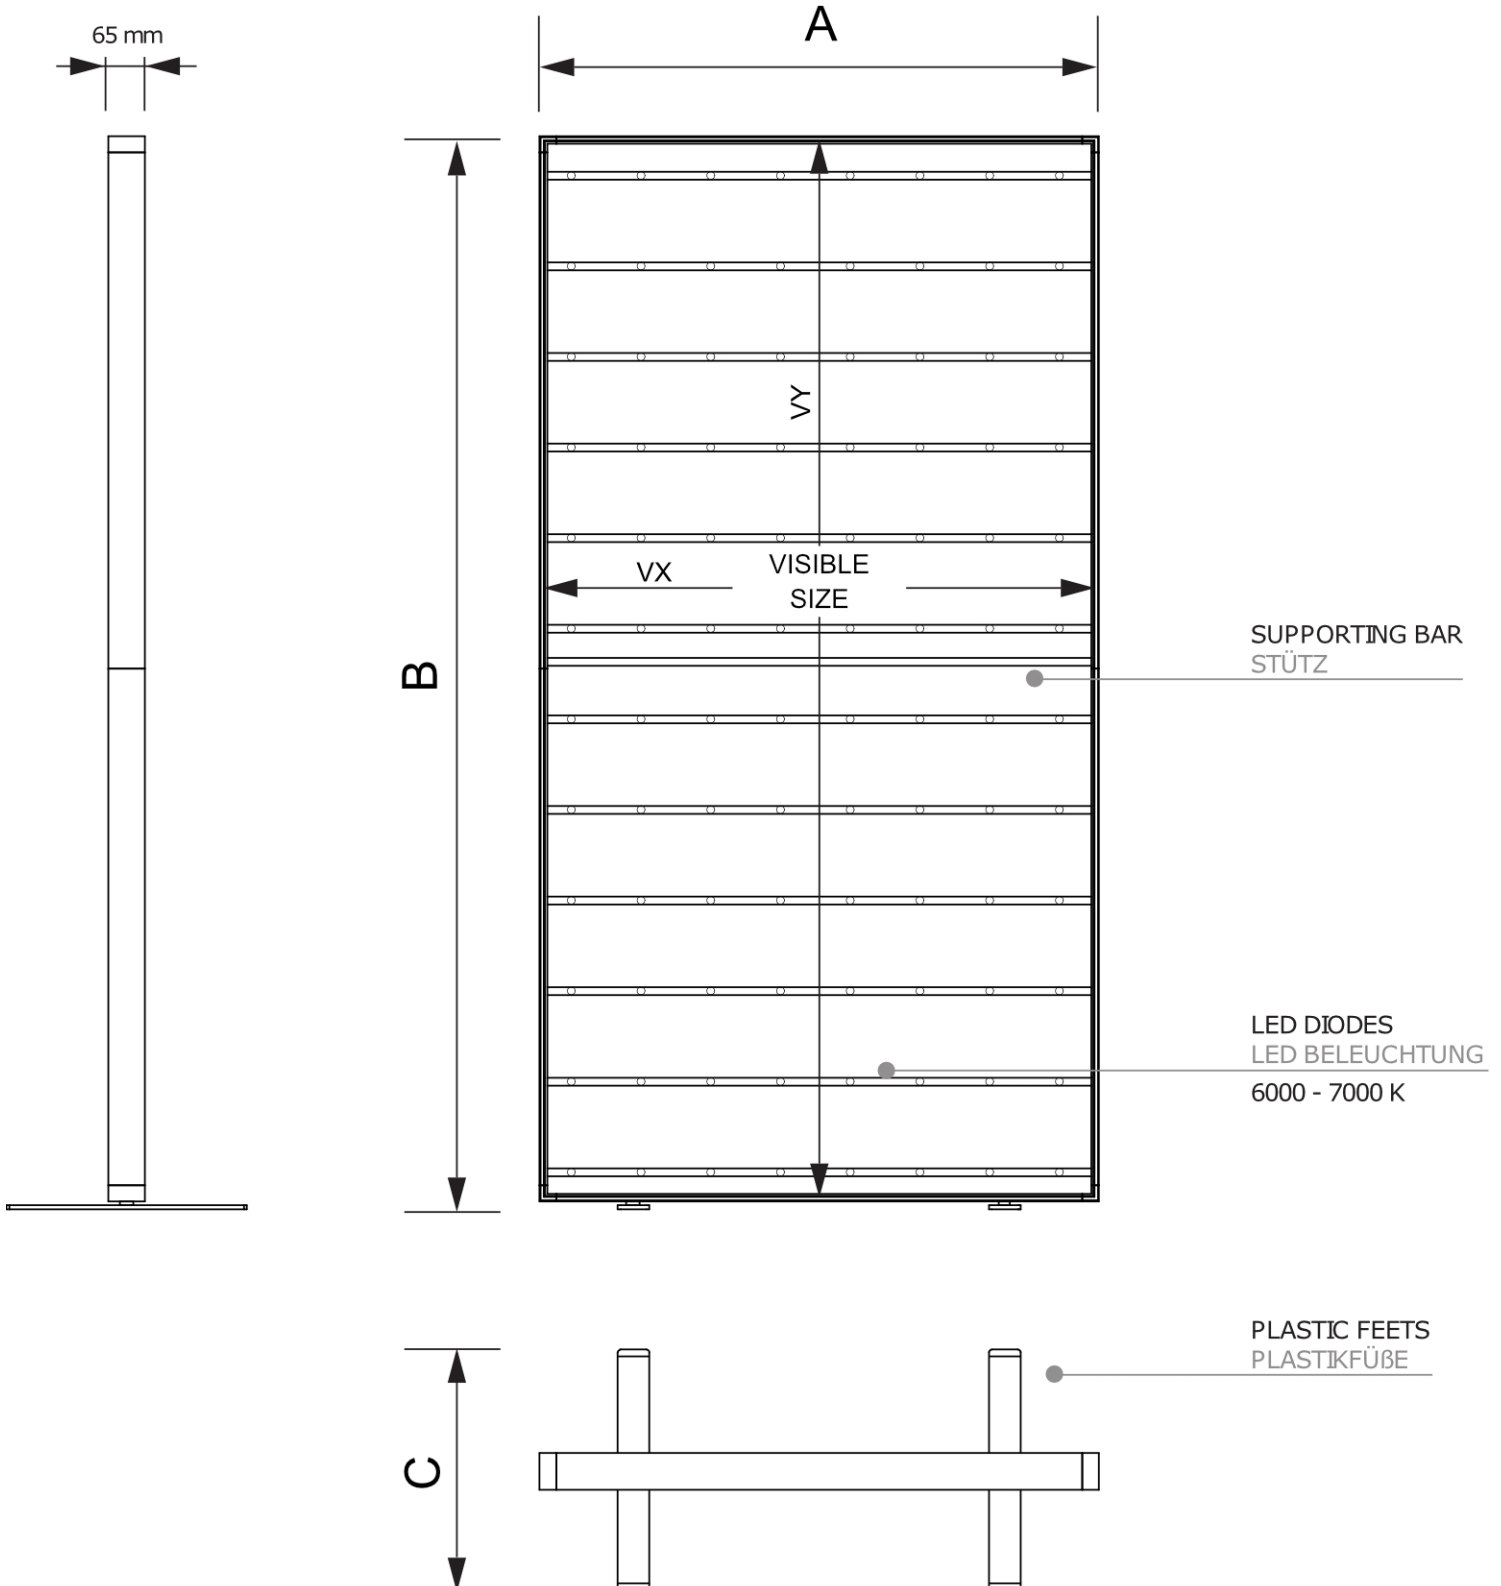

PRODUKT ARKUSZ

Brightbox Jednostronny 85 x 200 cm

BBOXS085-200

- Podświetlana alternatywa dla standardowego banera
- Jednostronna ekonomiczna rama podświetlana
- Oświetlenie LED jest zintegrowane z tyłu (folia blokująca)

PRODUKT ARKUSZ

Brightbox Jednostronny 85 x 200 cm

BBOXS085-200

PRODUKT ARKUSZ

Brightbox Jednostronny 85 x 200 cm

BBOXS085-200

PODSTAWOWE INFORMACJE

SKU	Sizes (mm) (A x B x C)	Format (mm)	Widoczny rozmiar (mm) (VXxVY)	Rozstaw otworów (mm) (XxY)
BBOXS085-200	850 x 2020 x 350	850 x 2000 mm	843 x 1993 mm	-

Orientacja	Weight (kg)
Pionowy	4,50

PARAMETRY ELEKTRYCZNE

Oświetlenie	Kolor oświetlenia (K)	Luminancja (cd)	Intensywność światła (lx)	Moc (W)
Tak	+/- 6500 K	-	1500	76.8 W

INFORMACJE O OPAKOWANIU

Pakowanie 1 (mm)	Pakowanie 2 (mm)	Pakowanie 3 (mm)
1120 x 300 x 130	-	-